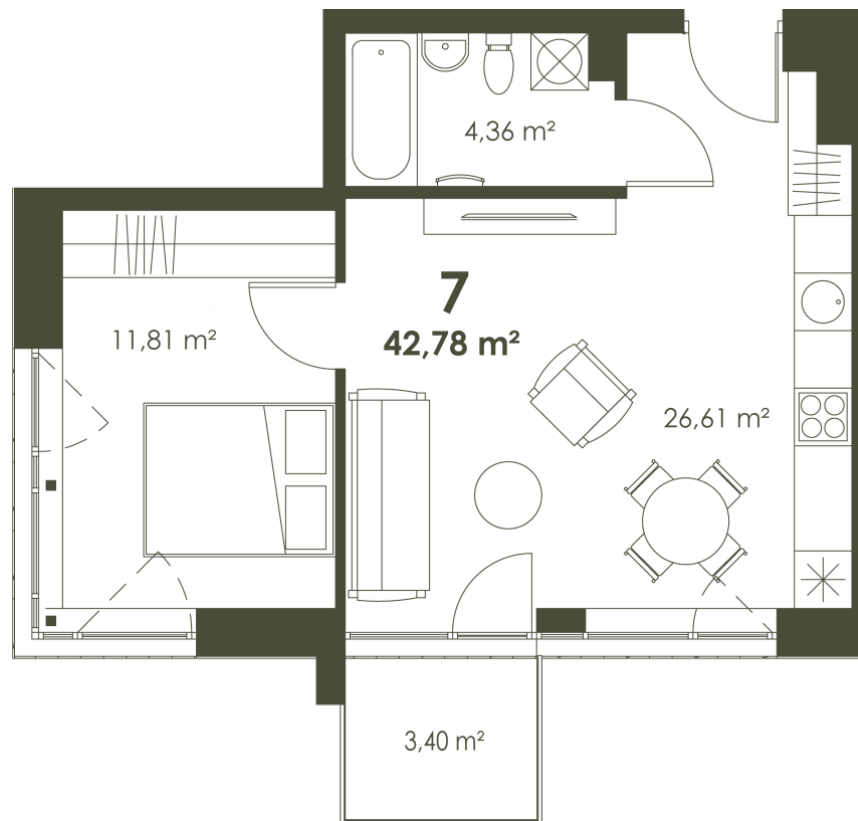

7 LAISVAS
2 K.
42.78 M²
R
252 402 €

Sandra

+370 692 42 549

sandra@lithome.lt

Justinas

+370 614 01 391

justinas@lithome.lt

Šilo g. 23, Vilnius