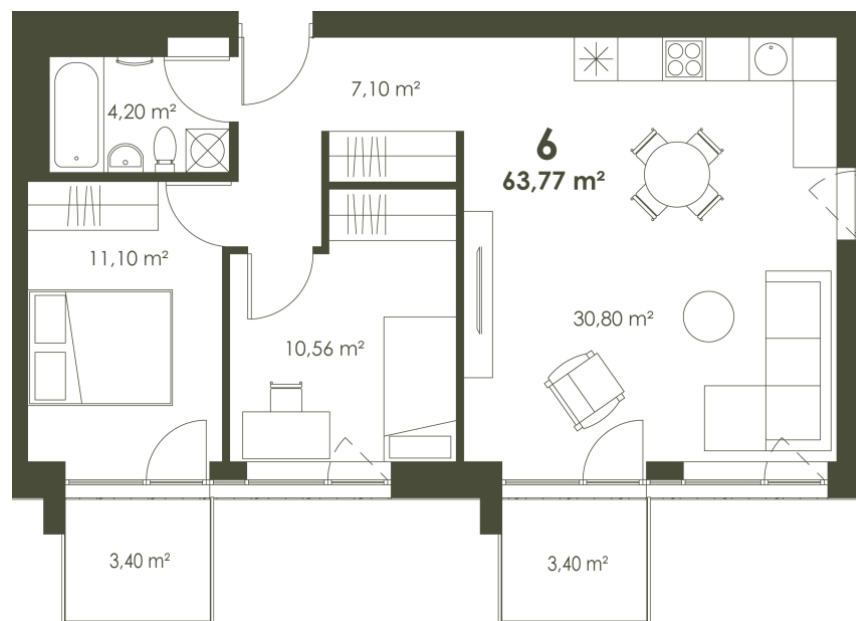

**6** LAISVAS  
**3** K.  
**63.77** M<sup>2</sup>  
**R**  
Du balkonai  
**366 678** €

Sandra

+370 692 42 549

sandra@lithome.lt

Justinas

+370 614 01 391

justinas@lithome.lt

Šilo g. 23, Vilnius