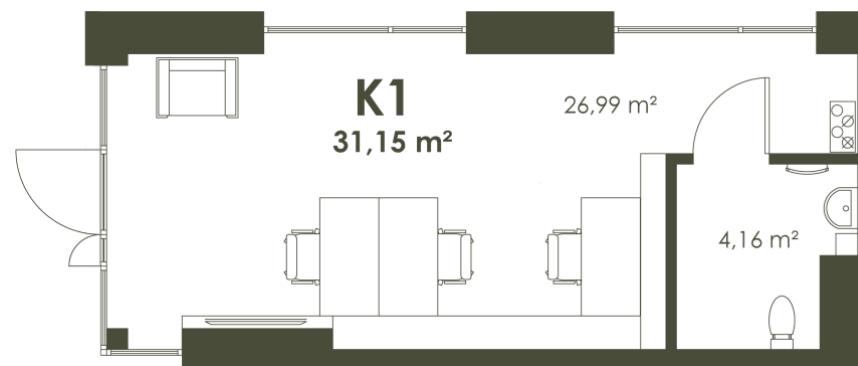

K1 LAISVAS

2 K.

31.15 m²

R, P

*Butas - gyvenamosios paskirties!

171 325 €

Justinas

+370 614 01 391