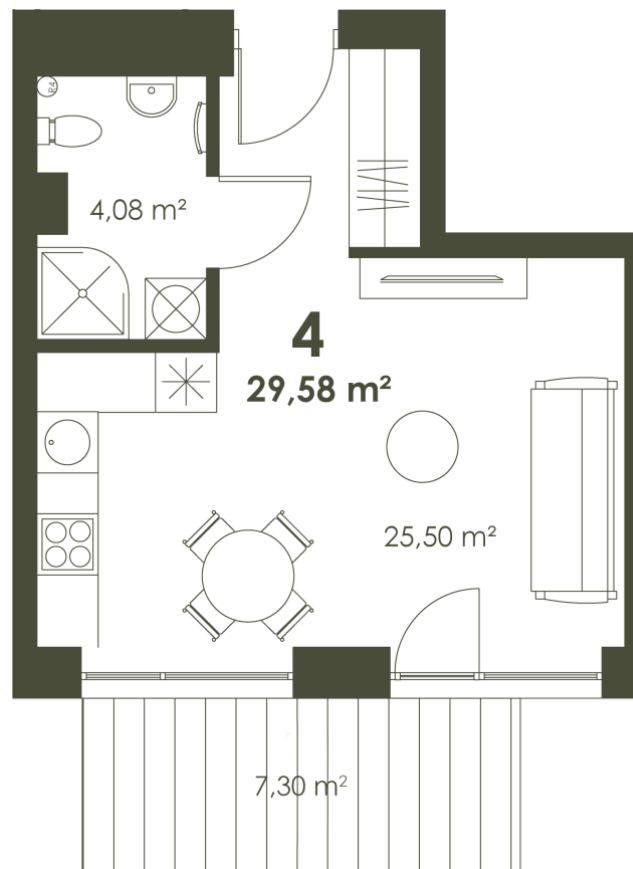

4 REZERVUOTAS

1 K.

29.58 M²

P, V

Sandra

+370 692 42 549

sandra@lithome.lt

Justinas