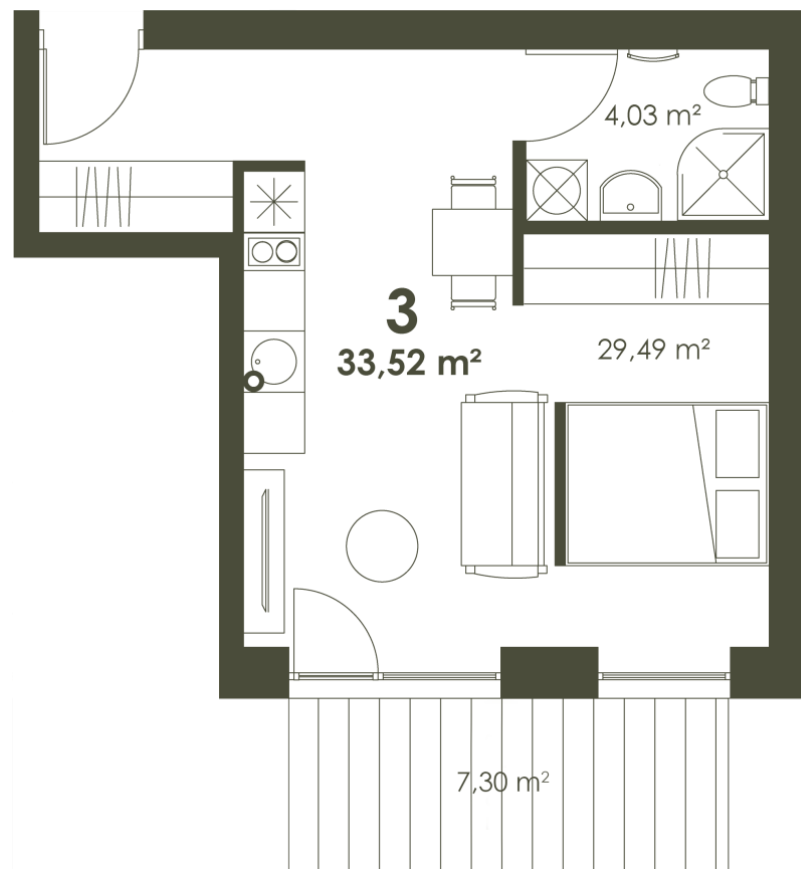

3 REZERVUOTAS
1.5 K.
33.52 M²
R, P
Yra terasa

Justinas

+370 614 01 391

justinas@lithome.lt

Sandra

+370 692 42 549

sandra@lithome.lt

Šilo g. 23, Vilnius