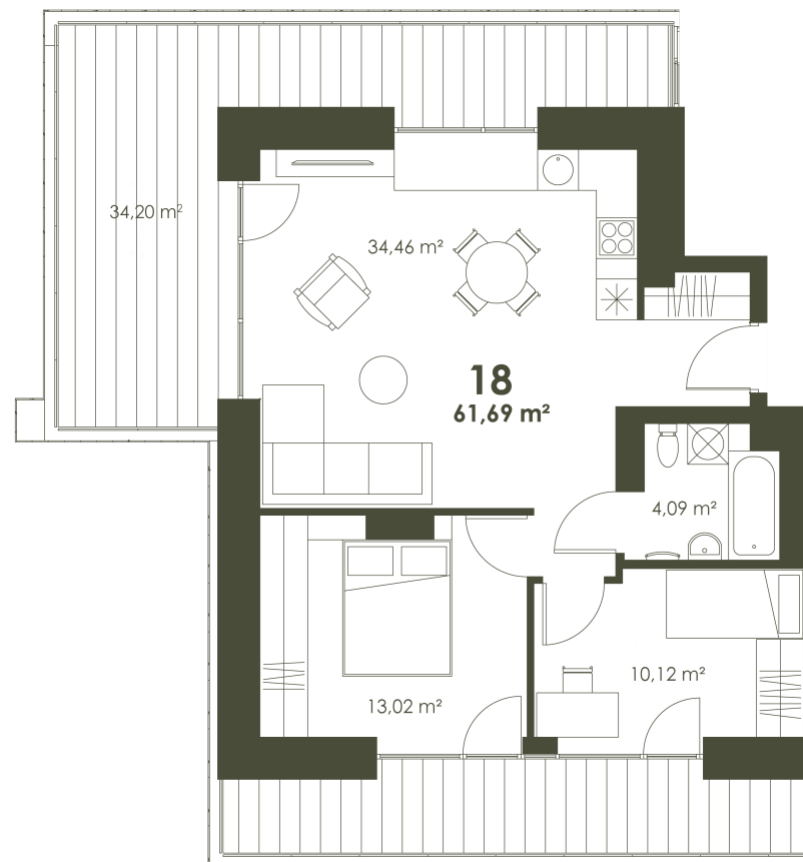

18 REZERBUOTAS

3 K.

61.69 M²

R, P

Dvi terasos, viena iš jų su vaizdu į Antakalnio kalvų pušyną.

Justinas

+370 614 01 391

justinas@lithome.lt