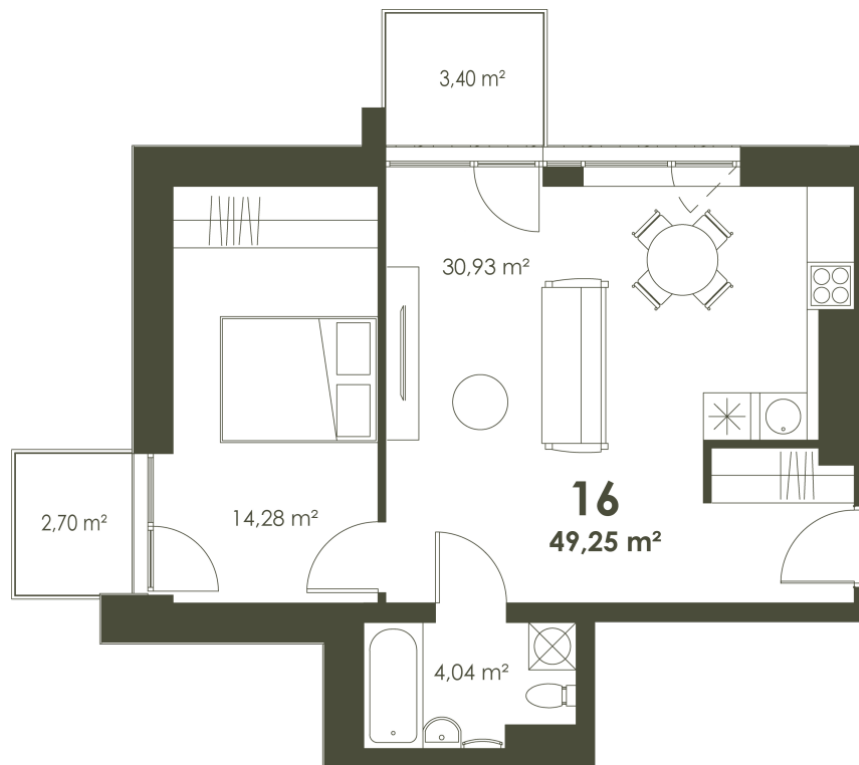

**16** REZERVUOTAS  
**2 K.**  
**49.25 m<sup>2</sup>**  
**R, P**  
Du balkonai

Justinas

+370 614 01 391

justinas@lithome.lt

Sandra

+370 692 42 549

sandra@lithome.lt

Šilo g. 23, Vilnius