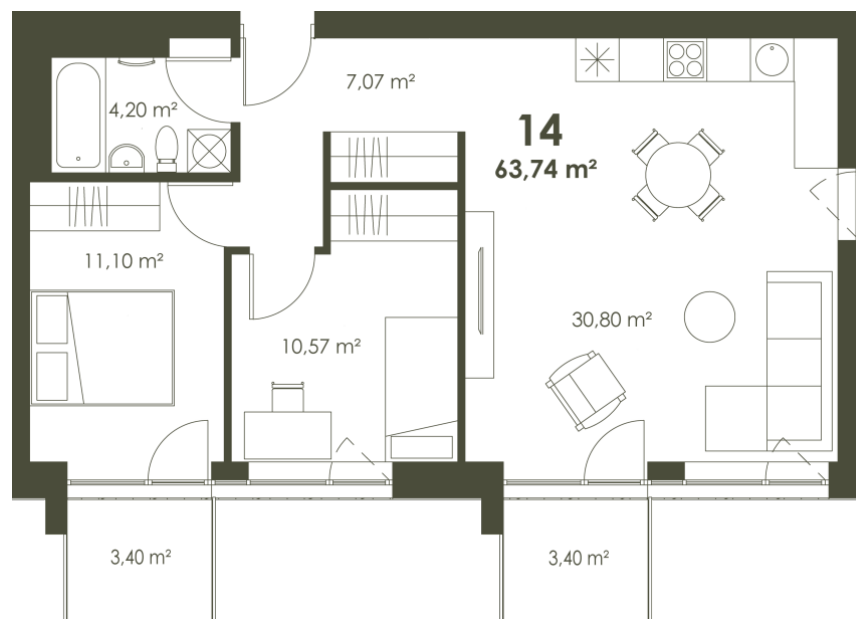

14 LAISVAS

3 K.

63.74 M<sup>2</sup>

R, P

Du balkonai

385 627 €

Sandra

+370 692 42 549