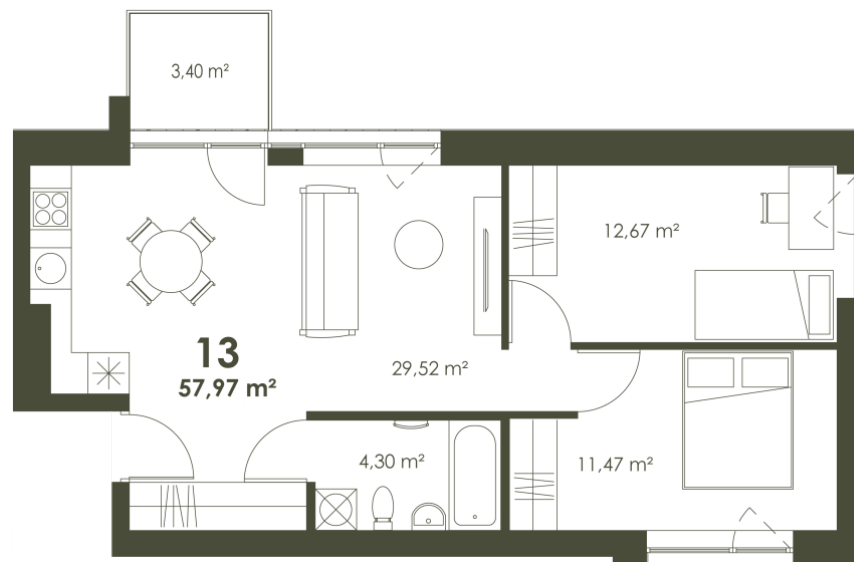

13 LAISVAS

3 K.

57.97 M²

R, Š

347 820 €

Sandra

+370 692 42 549

sandra@lithome.lt