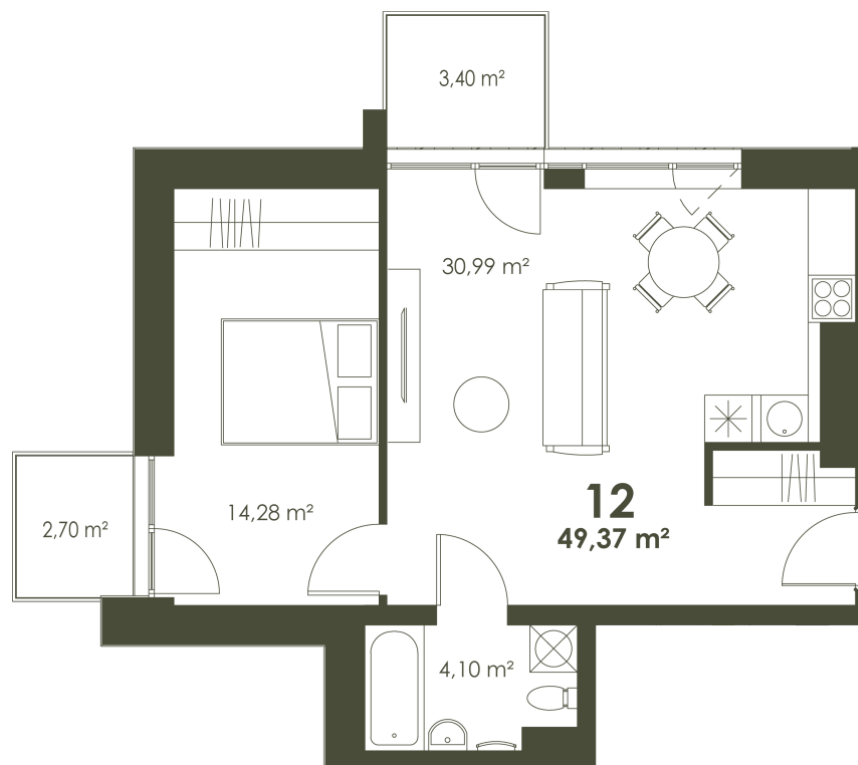

12 LAISVAS

2 K.

49.37 M<sup>2</sup>

R, P

Du balkonai

296 220 €

Justinas

+370 614 01 391