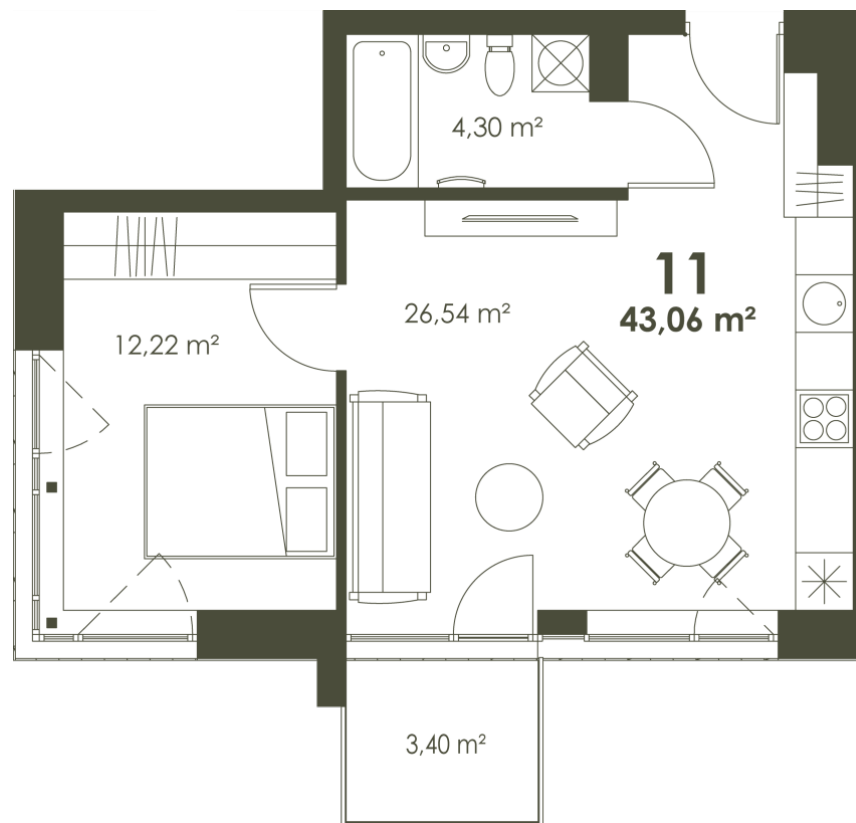

11 REZERVUOTAS
2 K.
43.06 m²
P, V

Justinas

+370 614 01 391

justinas@lithome.lt

Sandra

+370 692 42 549

sandra@lithome.lt

Šilo g. 23, Vilnius