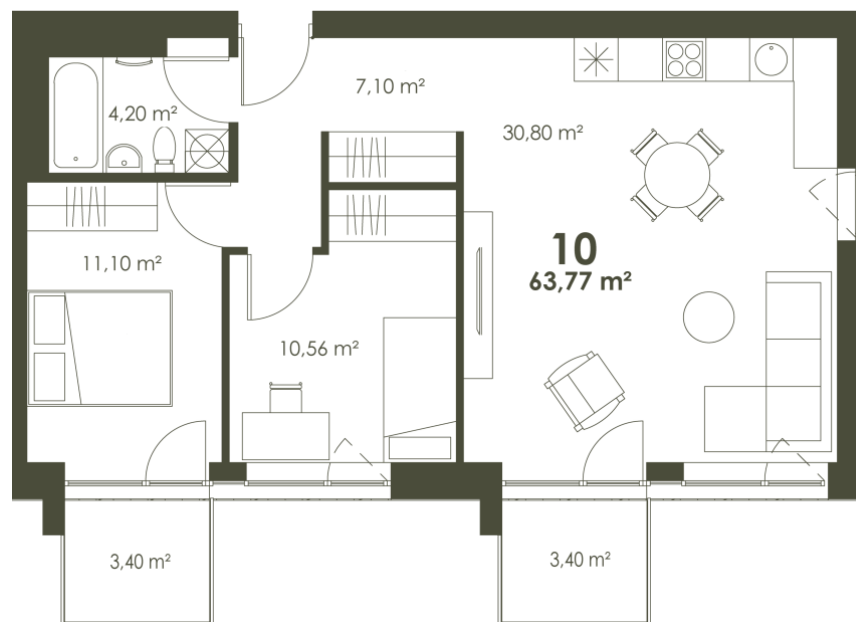

10 LAISVAS
3 K.
63.77 M²
P, V
Du balkonai
379 432 €

Justinas

+370 614 01 391

justinas@lithome.lt

Sandra

+370 692 42 549

sandra@lithome.lt

Šilo g. 23, Vilnius