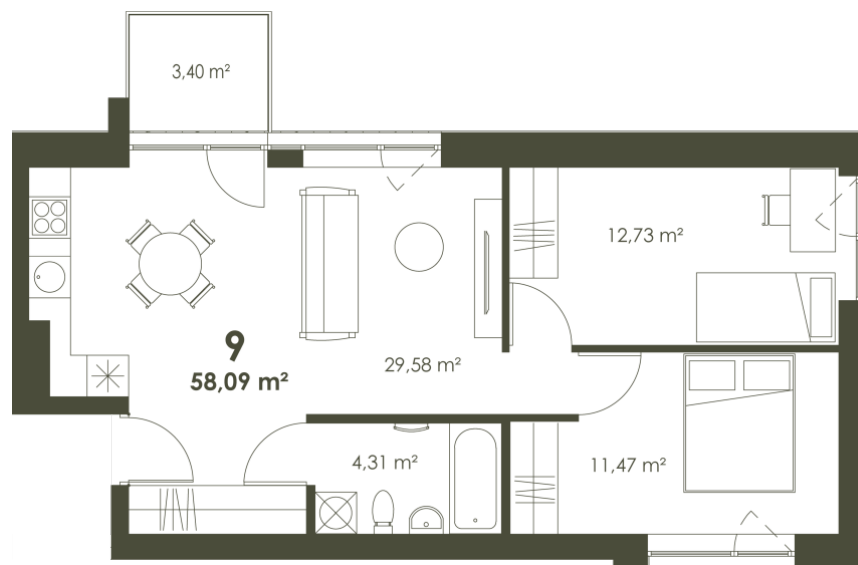

9 LAISVAS
3 K.
58.09 M²
P, V
342 731 €

Justinas

+370 614 01 391

justinas@lithome.lt

Sandra

+370 692 42 549

sandra@lithome.lt

Šilo g. 23, Vilnius