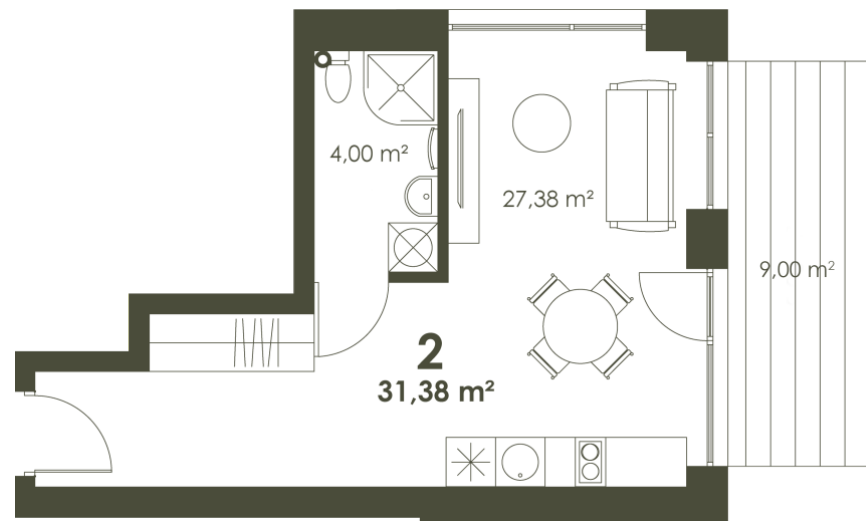

2 LAISVAS

1 K.

31.38 M²

R, Š

Yra terasa

178 866 €

Justinas

+370 614 01 391