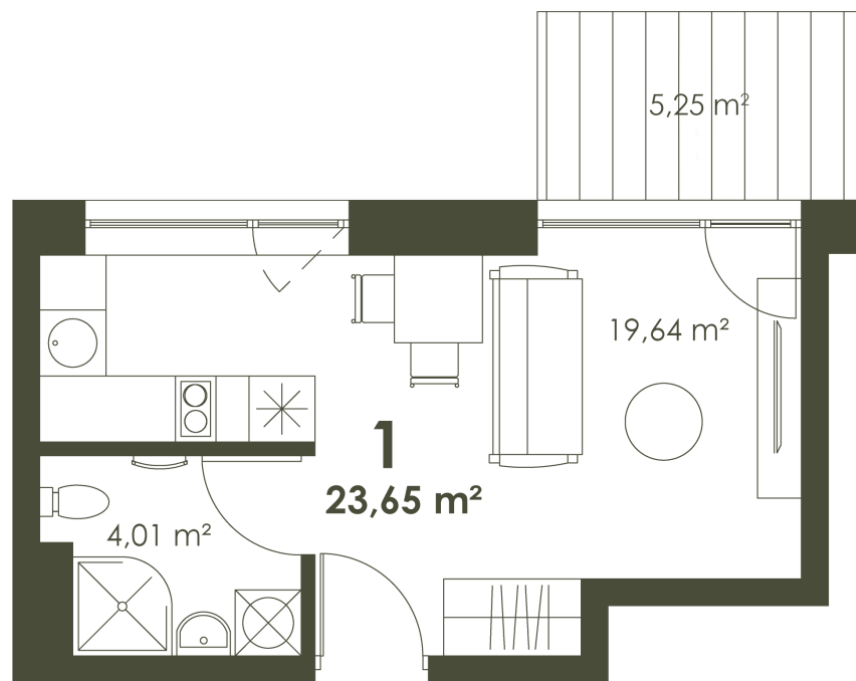

1 LAISVAS

1 K.

23.65 m²

V, Š

Yra terasa

146 630 €

Sandra

+370 692 42 549